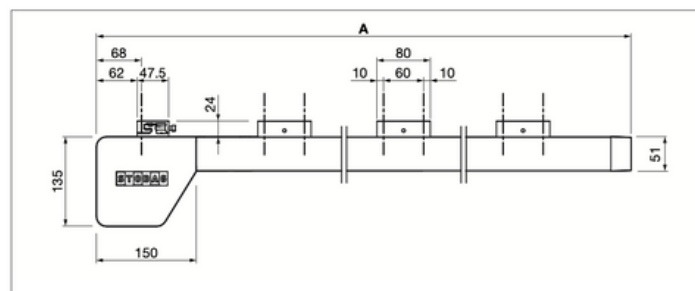

Producteigenschappen

Materiaal: Aluminium en doek

Zonneschermdoeken: acryl en polyester (ruim 350 kleuren)

Maximale breedte: 600 cm (maatwerk)

Maximale uitval: 600 cm (maatwerk)

Max. oppervlakte: 36 m²

Bediening: Elektrisch

Montage: op het dak van een terrasoverkapping

Fabrieksgarantie: 5 jaar

Opties: Somfy TaHoma Box, windautomaat, zonnecel, ritssluiting

Zijaanzicht (mm)

Totale breedte (mm)